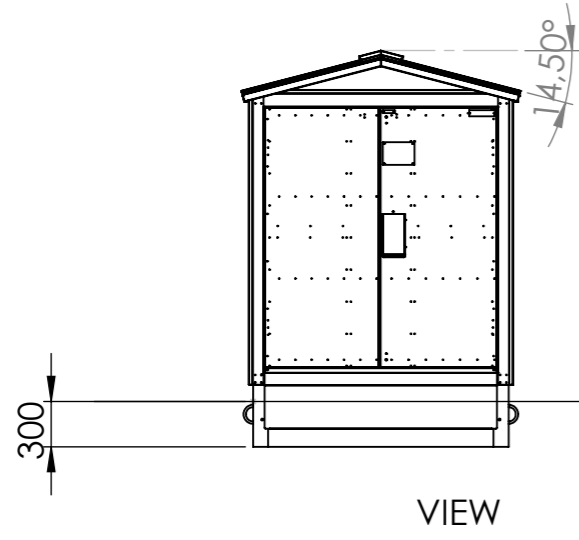

Denna ritning är KL Industri tris egendom. Allt obehörigt begagnande av ritningen beivras enligt lag. KL Industri AB®

**Max Trafo Dim LxBxH  
1500x900x2150**

Konstr.	Ritad	Kop.	Kontr.	Stand.	Godk.	Skala 1:50	Datum 2009-04-02	Ersätter
			Elit 1				Artikel Nr.	Sida 1/1
<b>KL INDUSTRI AB®</b> <small>MORE ELECTRIC GROUP</small>							Ritn. Nr 0R101083	Rev.