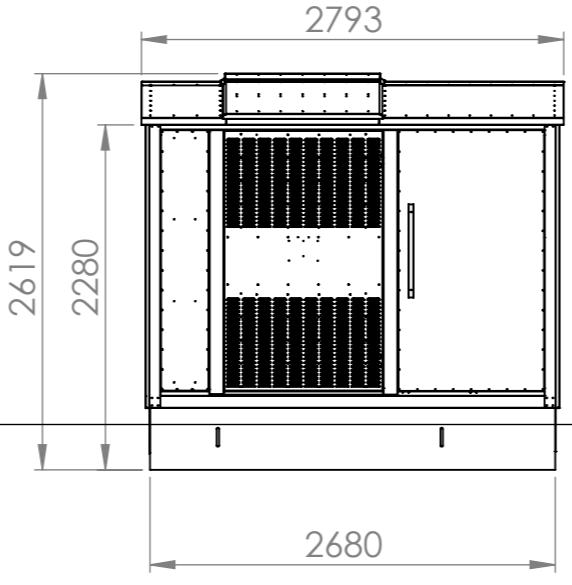

Denna ritning är KL Industri tris egendom. Allt obehörigt begagnande av ritningen beivras enligt lag. KL Industri AB®

**Max Trafo Dim LxBxH  
1500x900x2150**

Konstr.	Ritad	Kop.	Kontr.	Stand.	Godk.	Skala 1:50	Datum 2009-04-02	Ersätter
			Elit 1				Artikel Nr.	Sida 1/1
<b>KL INDUSTRI AB®</b> <small>MORE ELECTRIC GROUP</small>							Ritn. Nr 0R101083	Rev.