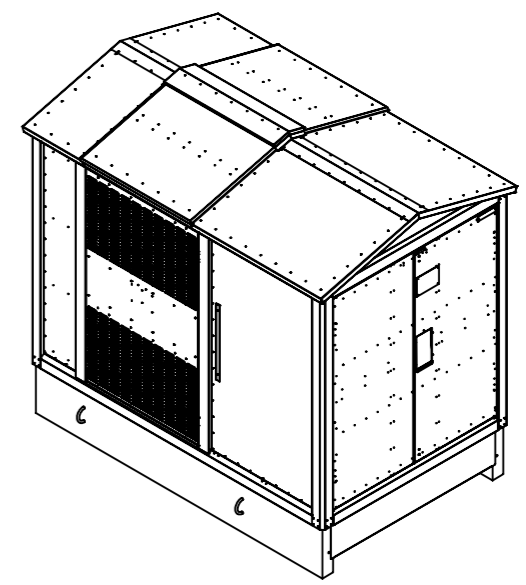

Denna ritning är KL Industri tris egendom. Allt obehörigt begagnande av ritningen beivras enligt lag. KL Industri AB®

**Max Trafo Dim LxBxH  
1500x900x2150**

Konstr.	Ritad	Kop.	Kontr.	Stand.	Godk.	Skala 1:50	Datum 2009-04-02	Ersätter
			Elit 1				Artikel Nr.	Sida 1/1
<b>KL INDUSTRI AB®</b> <small>MORE ELECTRIC GROUP</small>							Ritn. Nr 0R101083	Rev.