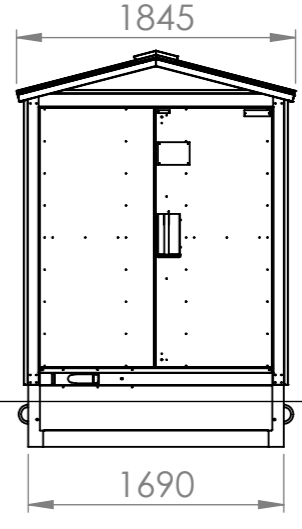

Denna ritning är KL Industri tris egendom. Allt obehörigt begagnande av ritningen beivras enligt lag. KL Industri AB®

**Max Trafo Dim LxBxH  
1500x900x2150**

Konstr.	Ritad	Kop.	Kontr.	Stand.	Godk.	Skala 1:50	Datum 2009-04-02	Ersätter
			Elit 1				Artikel Nr.	Sida 1/1
<b>KL INDUSTRI AB®</b> <small>MORE ELECTRIC GROUP</small>							Ritn. Nr 0R101083	Rev.