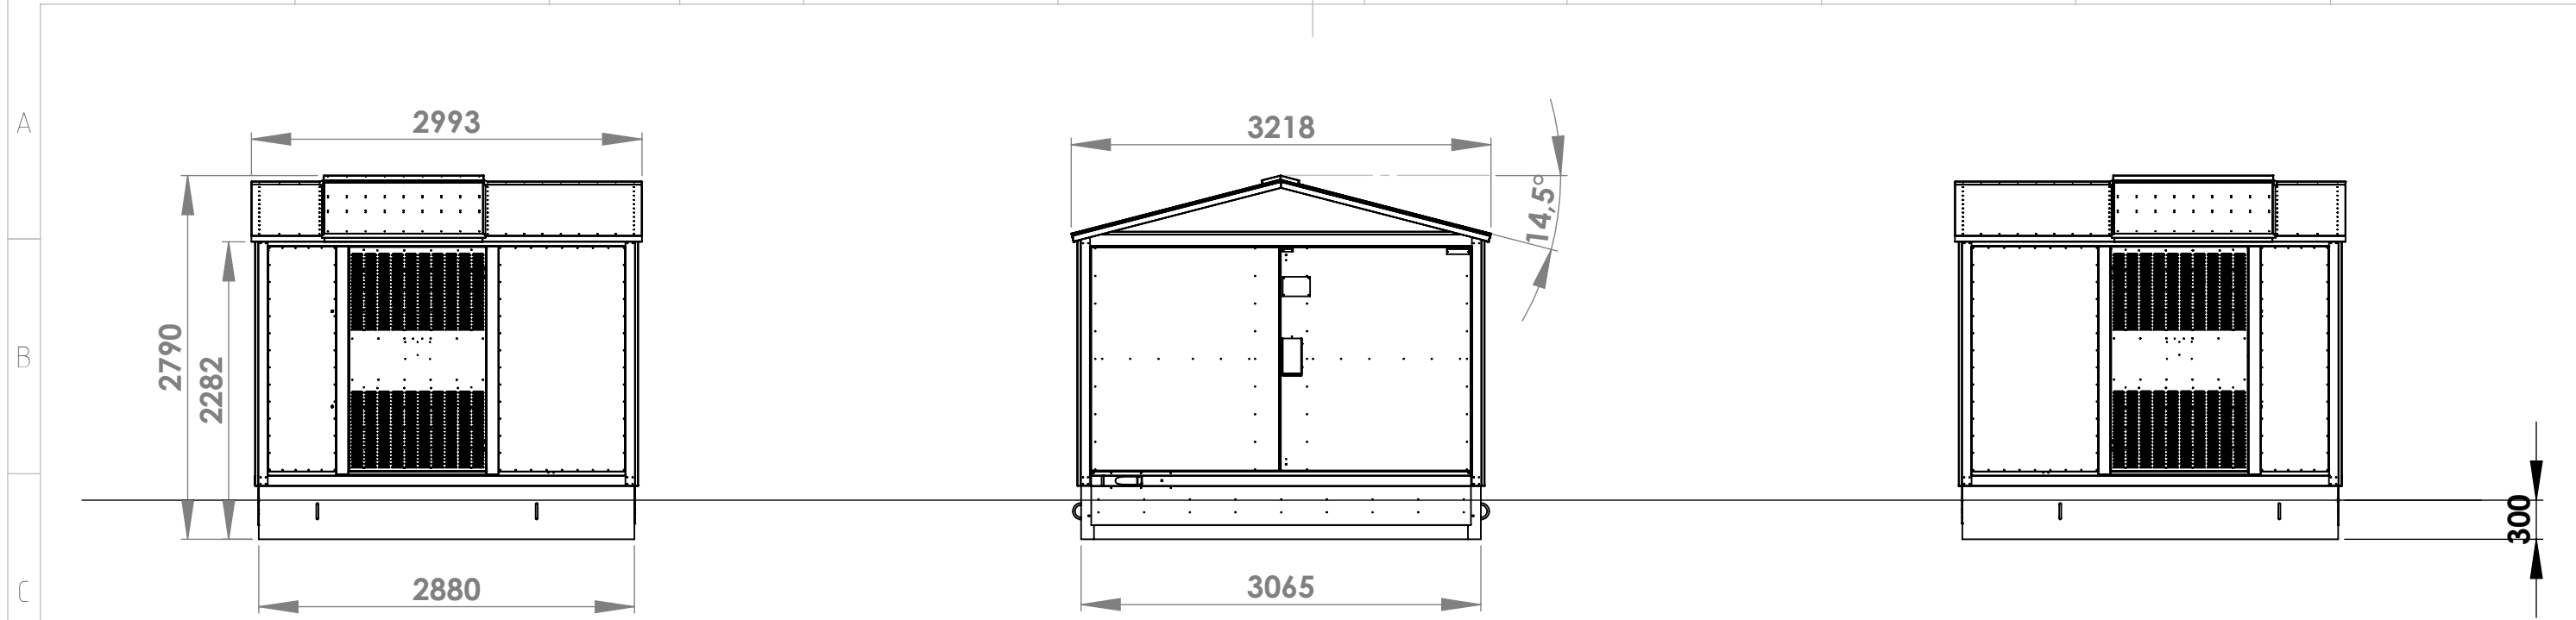

Denna ritning är KL Industris egendom. Allt obehörigt begagnande av ritningen beivras enligt lag. KL Industri AB®

Nr	Anf	Ändring	Datum	Inf.	Godk.
1					
2					
3					

Konstr.	FR	Ritad	FR	Kop.		Kontr.		Stand.		Godk.		Skala	1:50	Datum	2013-05-03	Ersätter		
 KL INDUSTRI AB® <small>MORE ELECTRIC GROUP</small>													Elit 5 BYGGLOVSRITNING		Artikel Nr.		Sida	1/1
													Ritn. Nr.	0R101087	Rev.			