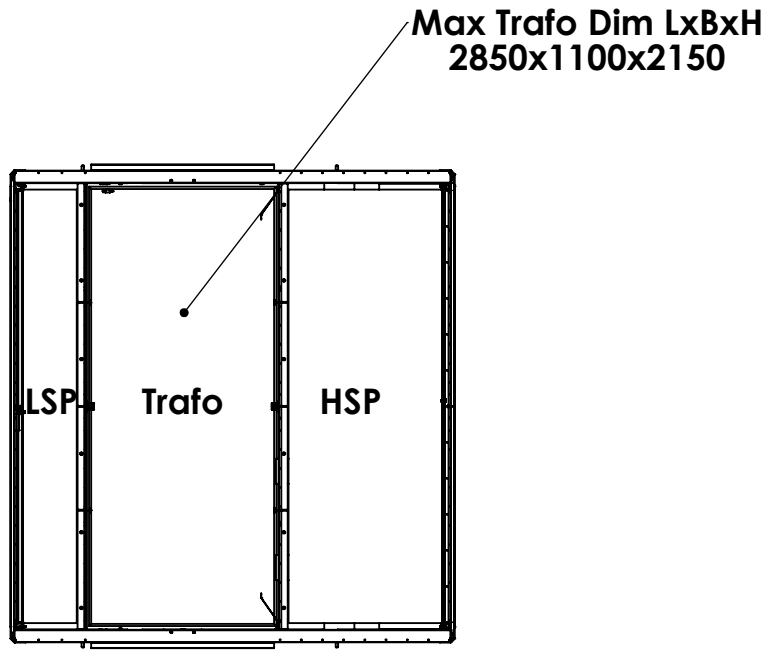

Denna ritning är KL Industris egendom. Allt obehörigt begagnande av ritningen beivras enligt lag. KL Industri AB®

Nr	Anf	Ändring	Datum	Inf.	Godk.
1					
2					
3					

Konstr.	FR	Ritad	FR	Kop.		Kontr.		Stand.		Godk.		Skala	1:50	Datum	2013-05-03	Ersätter		
 KL INDUSTRI AB® <small>MORE ELECTRIC GROUP</small>													Elit 5 BYGGLOVSRITNING		Artikel Nr.		Sida	1/1
													Ritn. Nr.	0R101087	Rev.			