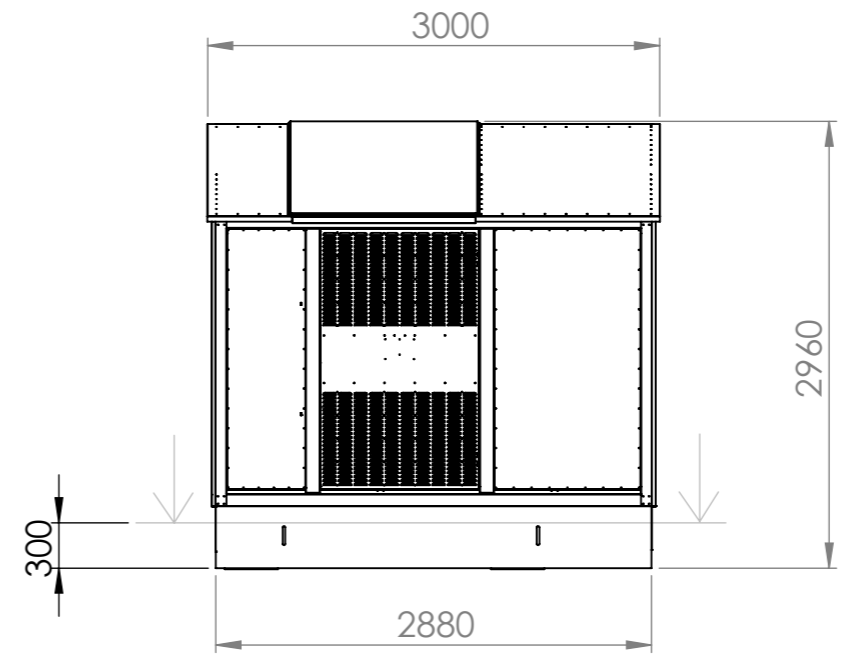

Denna ritning är KL Industris egendom. Allt obehörigt begagnande av ritningen beivras enligt lag.
KL Industri AB

Konstr.	Ritad	Kop.	Kontr.	Stand.	Godk.	Skala 1:100	Datum	Ersätter
 KL INDUSTRI AB MORE ELECTRIC GROUP							Artikel Nr.	Sida 1/1
							Ritn. Nr 0R101971	Rev.