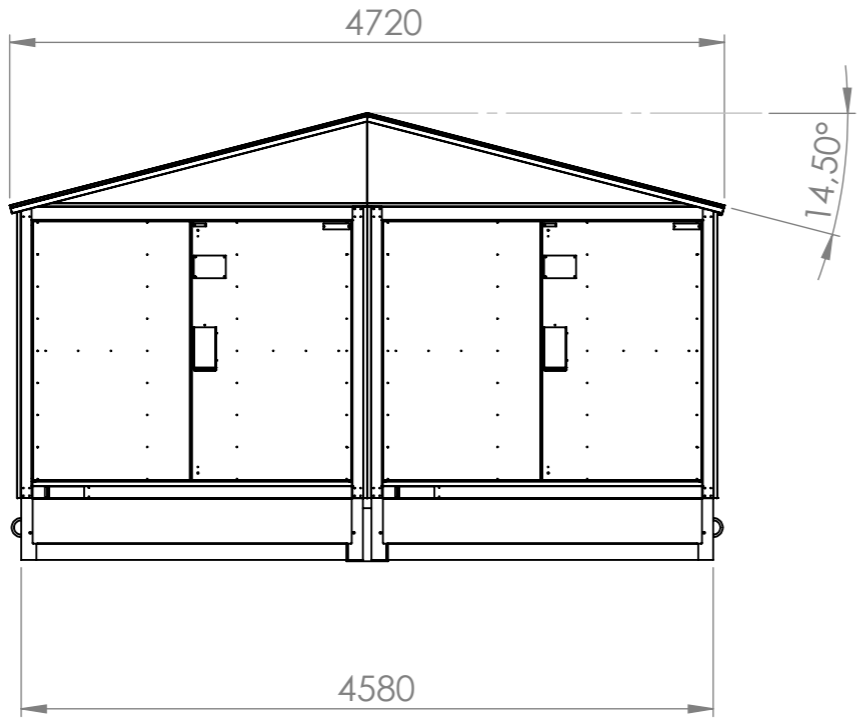

Denna ritning är KL Industris egendom. Allt obehörigt begagnande av ritningen beivras enligt lag.
KL Industri AB

Konstr.	Ritad	Kop.	Kontr.	Stand.	Godk.	Skala 1:100	Datum	Ersätter
 KL INDUSTRI AB MORE ELECTRIC GROUP							Artikel Nr.	Sida 1/1
							Ritn. Nr 0R101971	Rev.