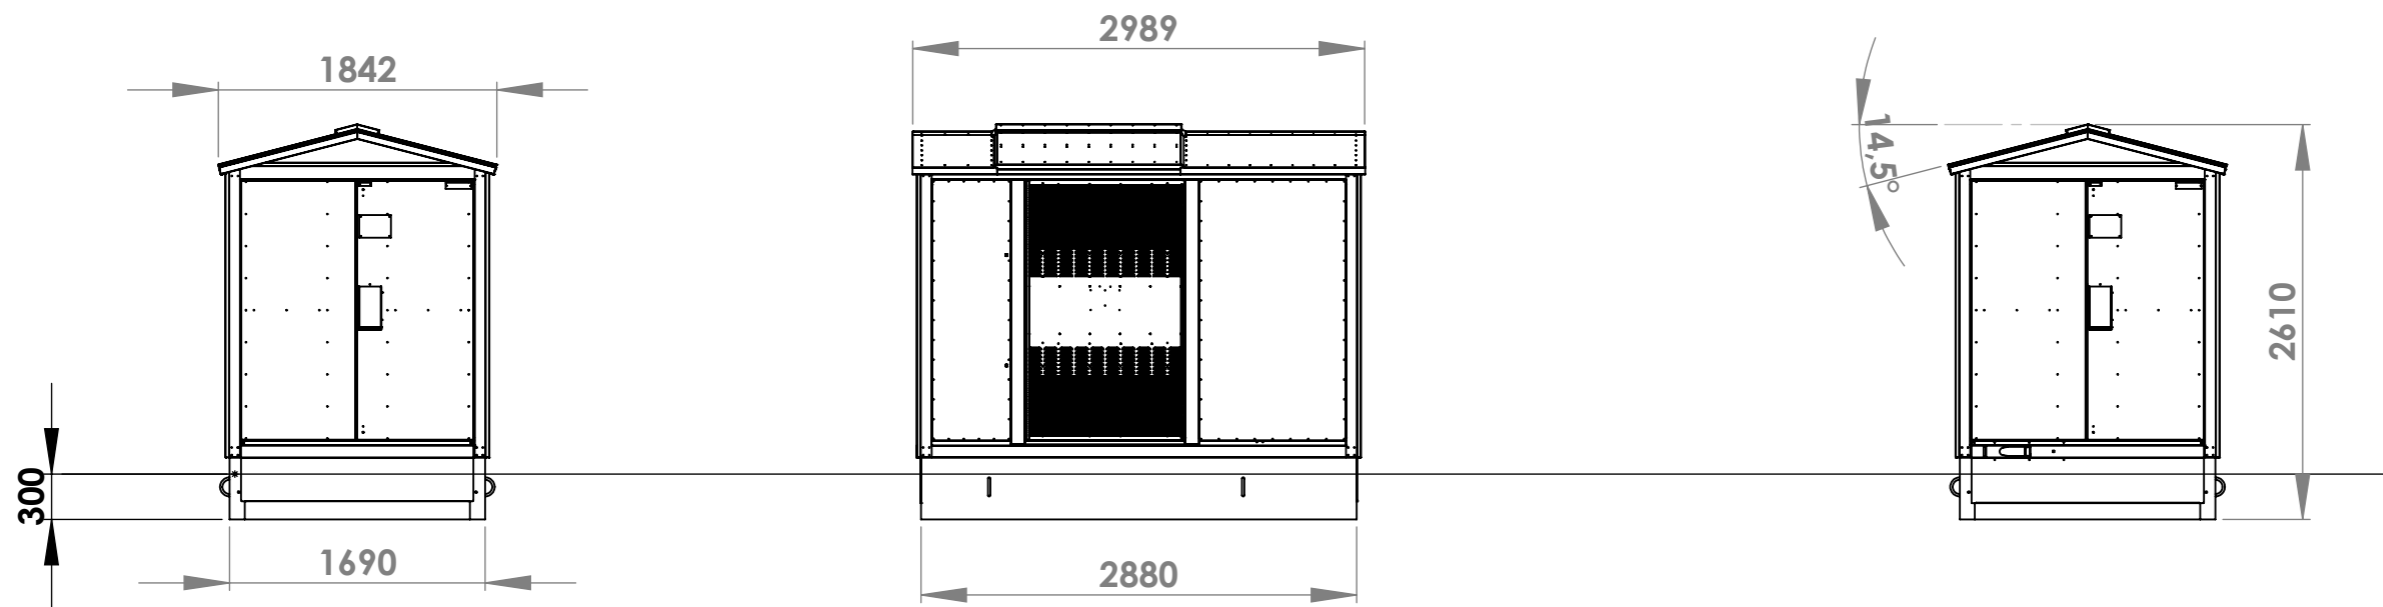

Denna ritning är KL Industris egendom. Allt
 obehörigt begagnande av ritningen beivras enligt lag.
 KL Industri AB®

Konstr.	Ritad	Kop.	Kontr.	Stand.	Godk.	Skala 1:50	Datum 2009-04-02	Ersätter
 KL INDUSTRI AB® <small>MORE ELECTRIC GROUP</small>							Artikel Nr.	Sida 1/1
							Ritn. Nr	Rev.
							0R101084	