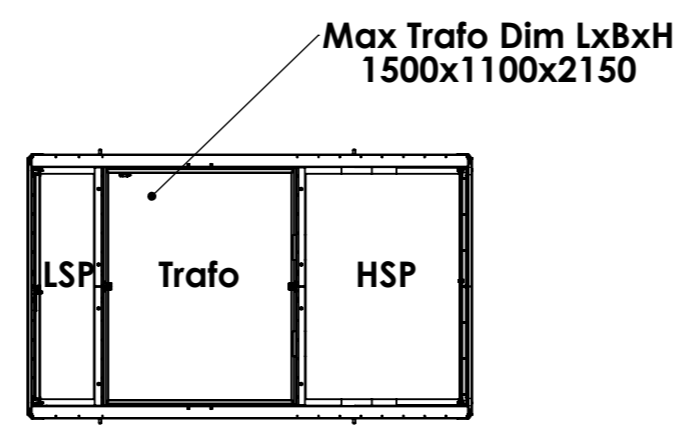

Denna ritning är KL Industris egendom. Allt
 obehörigt begagnande av ritningen beivras enligt lag.
 KL Industri AB®

Konstr.	Ritad	Kop.	Kontr.	Stand.	Godk.	Skala 1:50	Datum 2009-04-02	Ersätter
 KL INDUSTRI AB® <small>MORE ELECTRIC GROUP</small>							Artikel Nr.	Sida 1/1
							Ritn. Nr	Rev.
							0R101084	