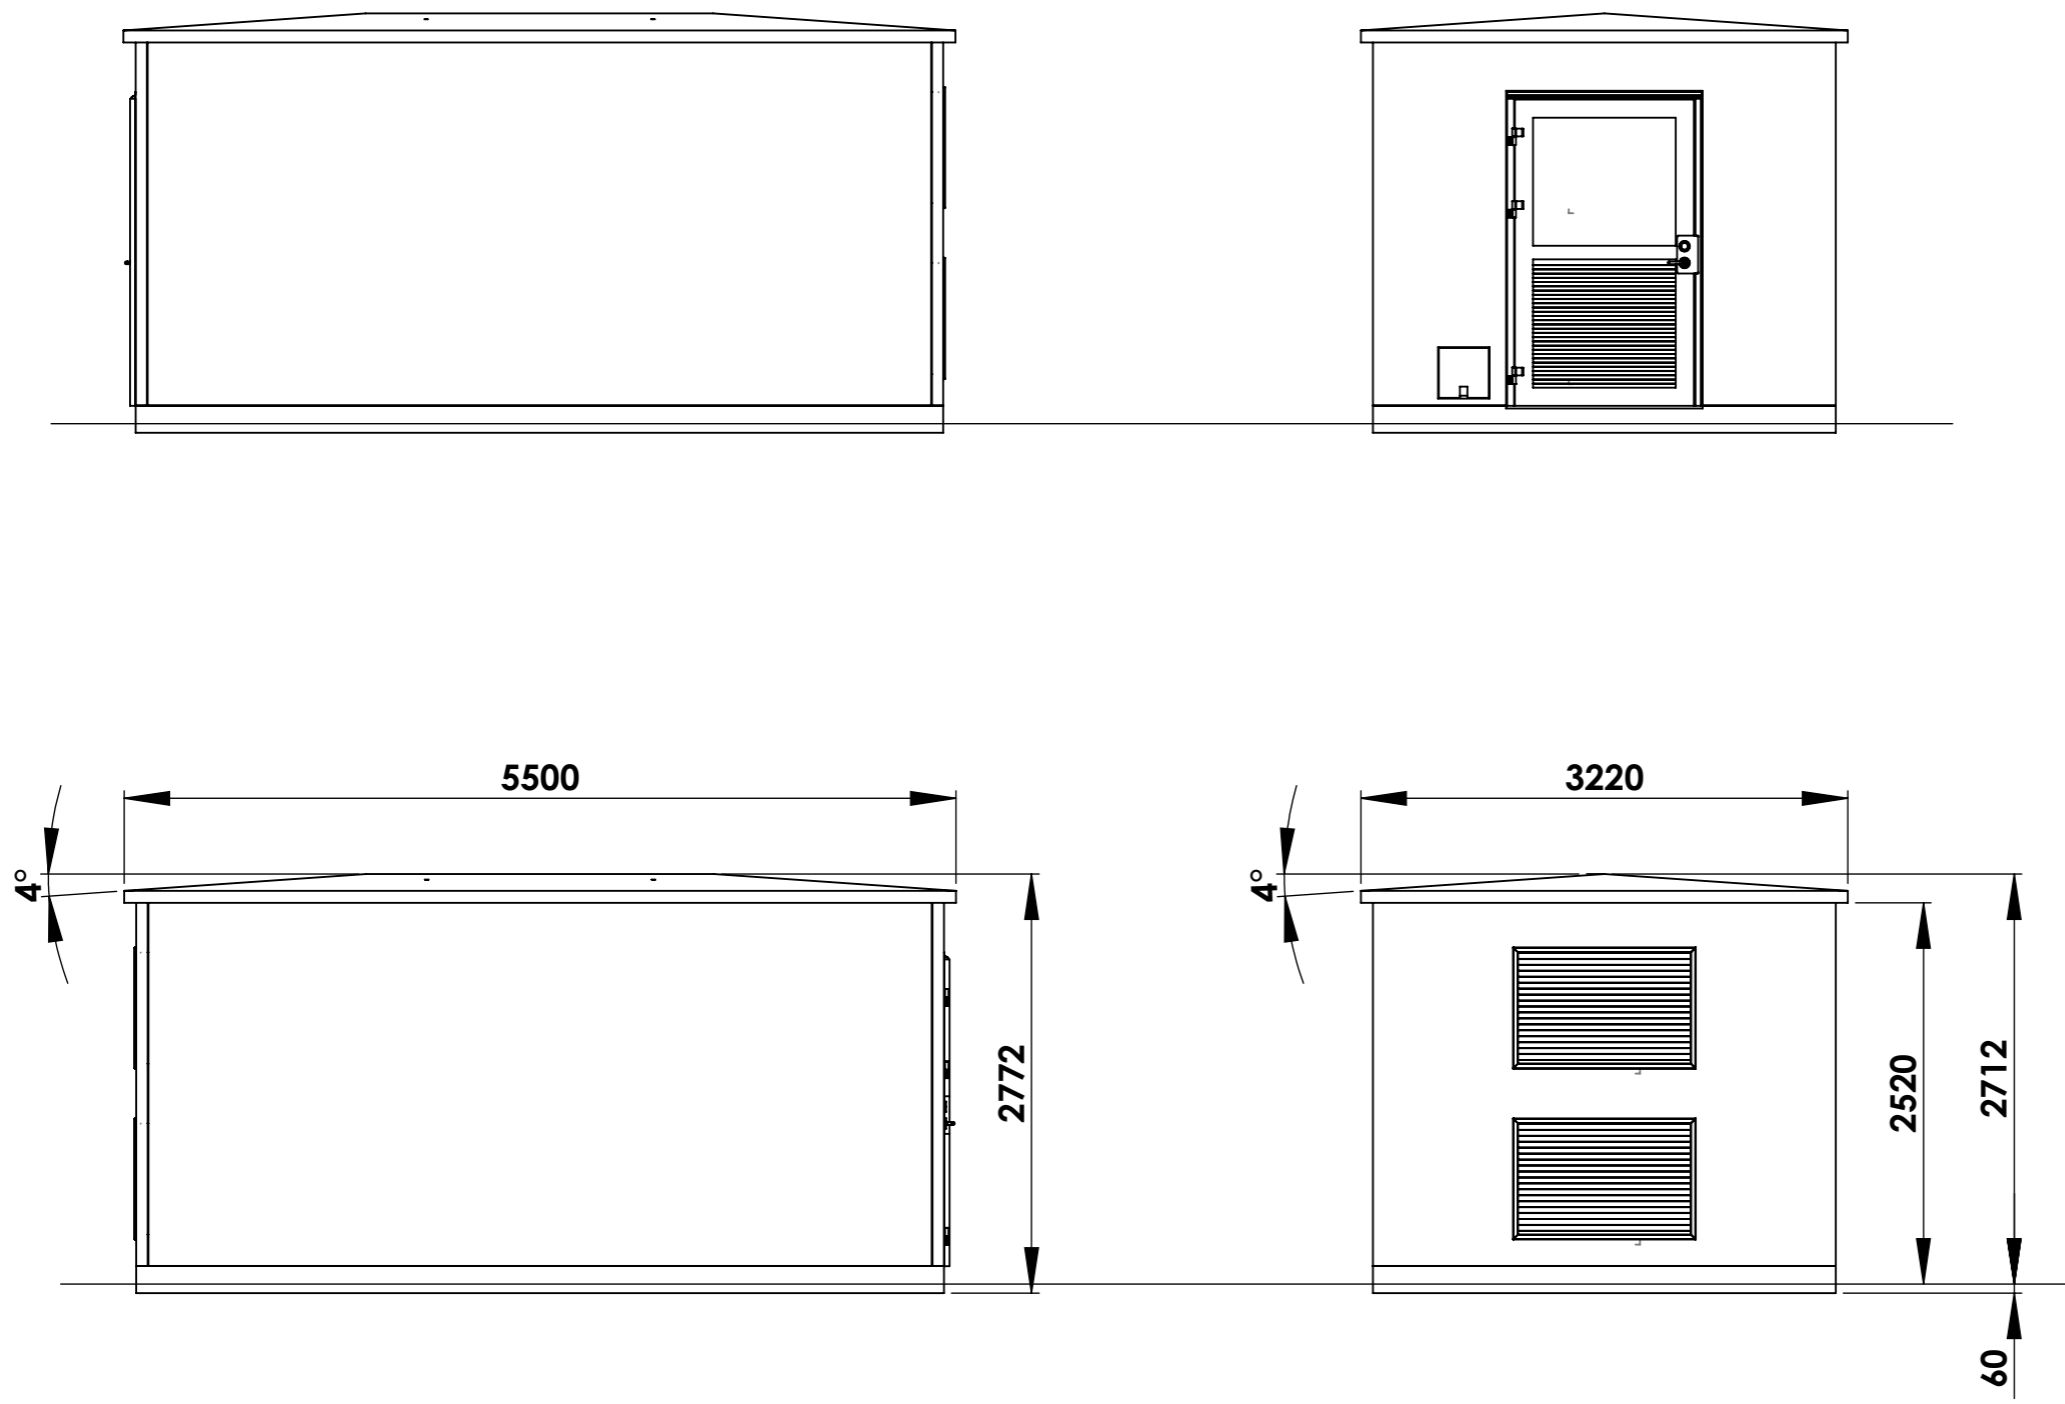

Denna ritning är KL Industris egendom. Allt obehörigt begagnande av ritningen beivras enligt lag. KL Industri AB®

Nr	Ant	Ändring	Datum	Inf.	Godk.
1		Dimensioner och vyer uppdaterade	2016-05-27	RW	

Konstr.	Ritad	Kop.	Konstr.	Stand.	Godk.	Skala	Datum	Ersätter
	TI					1:50	2012-01-10	
 KL INDUSTRI AB® <small>MORE ELECTRIC GROUP</small>							Artikel Nr.	Sida
							Ritn. Nr.	Rev.
							0R102697	1