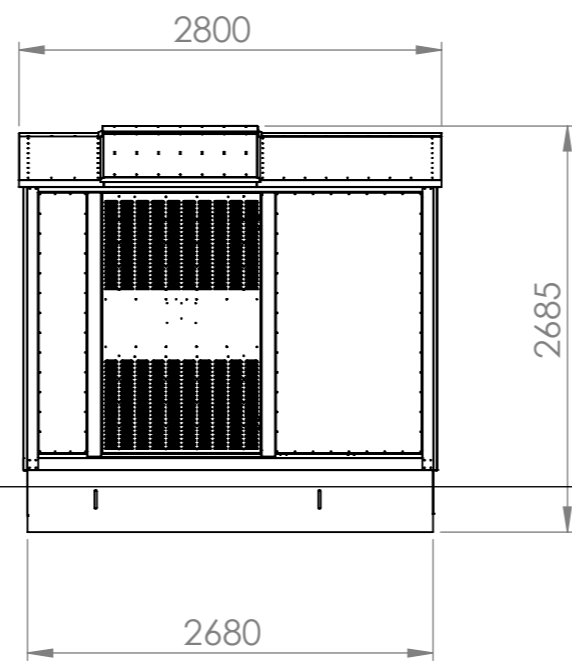

Denna ritning är KL Industris egendom. Allt obehörigt begagnande av ritningen beivras enligt lag.
KL Industri AB®

Konstr.	Ritad	Kop.	Kontr.	Stand.	Godk.	Skala	Datum	Ersätter
CH						1:50	2009-04-02	
 KL INDUSTRI AB® <small>MORE ELECTRIC GROUP</small>							Artikel Nr.	Sida
							Ritn. Nr.	Rev.
							0R101085	
							1/1	

Elit 3
BYGGLOVSRITNING