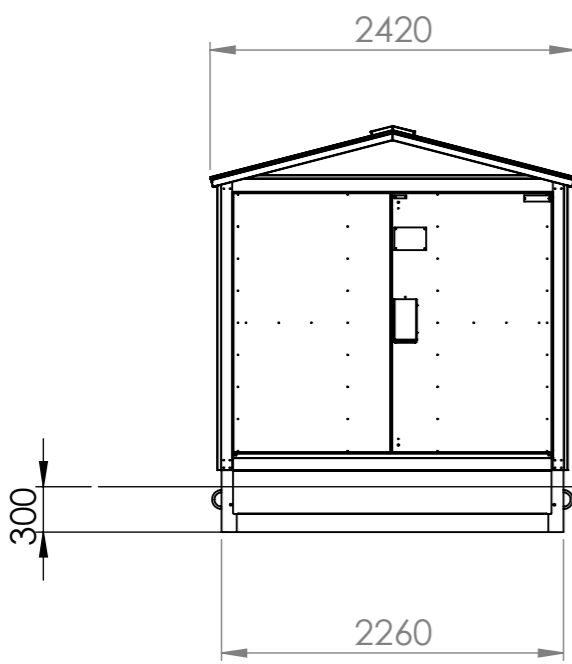

Denna ritning är KL Industris egendom. Allt obehörigt begagnande av ritningen beivras enligt lag.
KL Industri AB®

Konstr.	Ritad	Kop.	Kontr.	Stand.	Godk.	Skala	Datum	Ersätter
CH						1:50	2009-04-02	
 KL INDUSTRI AB® <small>MORE ELECTRIC GROUP</small>							Artikel Nr.	Sida
							Ritn. Nr.	Rev.
							0R101085	
							1/1	