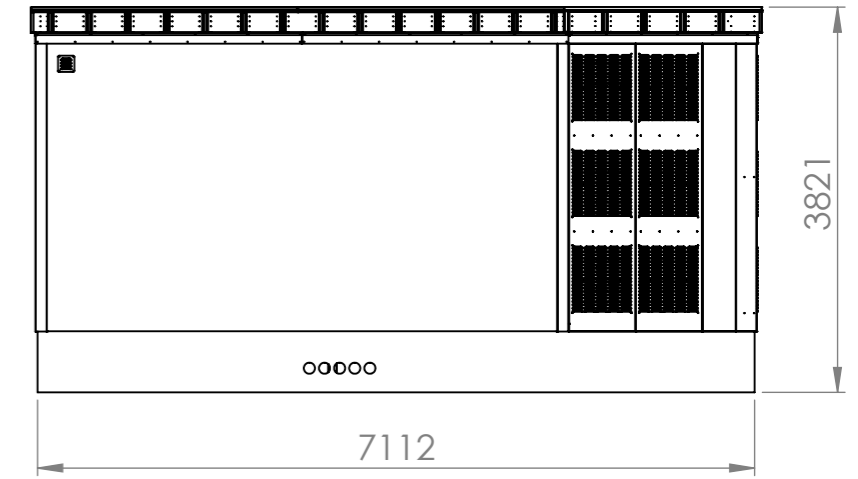

Denna ritning är KL Industris egendom. Allt obehörigt begagnande av ritningen beivras enligt lag.  
KL Industri AB®

SECTION A-A

**Inv. höjd: 2,76 m**  
**Vikt station (inkl. fundament): 18 500 kg**

Konstr.	MJ	Ritad	MJ	Kop.		Kontr.		Stand.		Godk.		Skala	1:75	Datum	2018-10-04	Ersätter		
 <b>KL INDUSTRI AB®</b> <small>MORE ELECTRIC GROUP</small>													Trafostation 7,1 m Byggnadsritning		Artikel Nr.		Sida	1/1
													Ritn. Nr.	0R104642	Rev.			