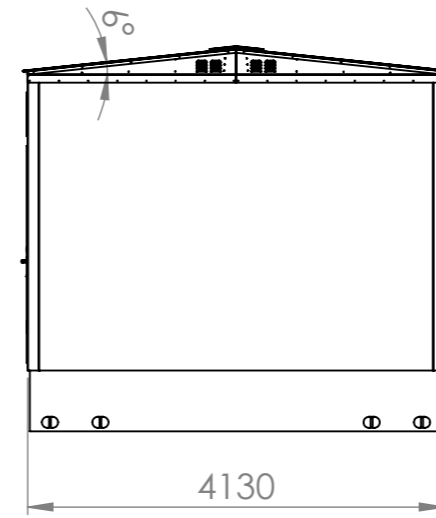

Denna ritning är KL Industris egendom. Allt obehörigt begagnande av ritningen beivras enligt lag.  
KL Industri AB®

SECTION A-A

**Inv. höjd: 2,76 m**  
**Vikt station (inkl. fundament): 18 500 kg**

Konstr.	MJ	Ritad	MJ	Kop.		Kontr.		Stand.		Godk.		Skala	1:75	Datum	2018-10-04	Ersätter		
 <b>KL INDUSTRI AB®</b> <small>MORE ELECTRIC GROUP</small>													Trafostation 7,1 m Byggnadsritning		Artikel Nr.		Sida	1/1
													Ritn. Nr.	0R104642	Rev.			