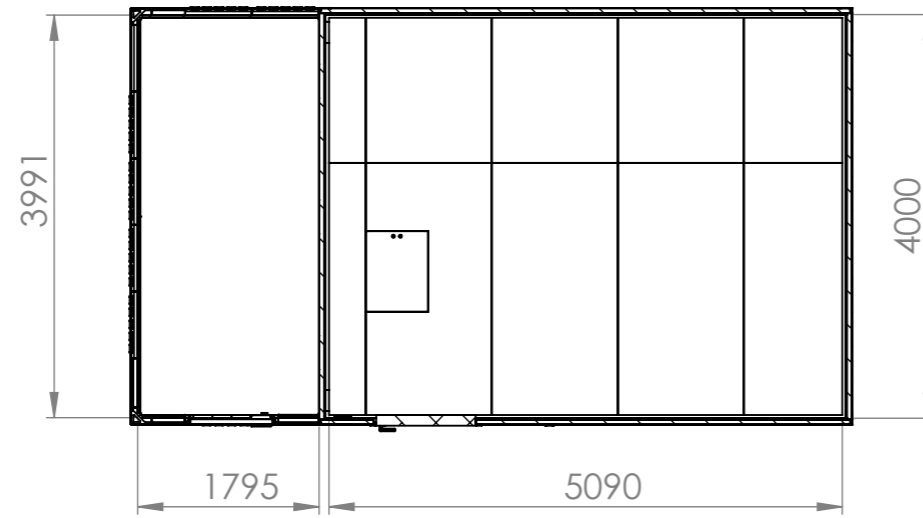

Denna ritning är KL Industris egendom. Allt obehörigt begagnande av ritningen beivras enligt lag.  
KL Industri AB®

SECTION A-A

**Inv. höjd: 2,76 m**  
**Vikt station (inkl. fundament): 18 500 kg**

Konstr.	MJ	Ritad	MJ	Kop.		Kontr.		Stand.		Godk.		Skala	1:75	Datum	2018-10-04	Ersätter		
 <b>KL INDUSTRI AB®</b> <small>MORE ELECTRIC GROUP</small>													Trafostation 7,1 m Byggnadsritning		Artikel Nr.		Sida	1/1
													Ritn. Nr.	0R104642	Rev.			