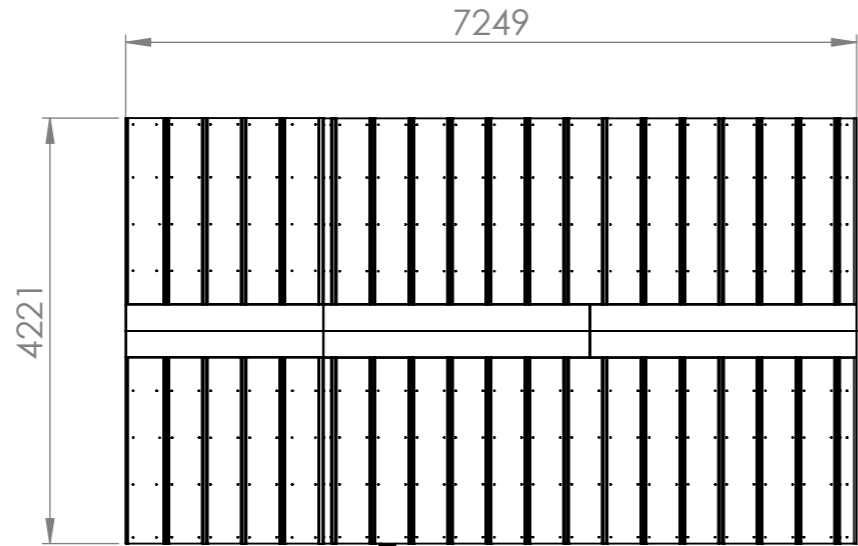

Denna ritning är KL Industris egendom. Allt obehörigt begagnande av ritningen beivras enligt lag.  
KL Industri AB®

SECTION A-A

**Inv. höjd: 2,76 m**  
**Vikt station (inkl. fundament): 18 500 kg**

Konstr.	MJ	Ritad	MJ	Kop.		Kontr.		Stand.		Godk.		Skala	1:75	Datum	2018-10-04	Ersätter		
 <b>KL INDUSTRI AB®</b> <small>MORE ELECTRIC GROUP</small>													Trafostation 7,1 m Byggnadsritning		Artikel Nr.		Sida	1/1
													Ritn. Nr.	0R104642	Rev.			

Nr	Ant	Ändring	Datum	Inf.	Godk.
1					
2					
3					