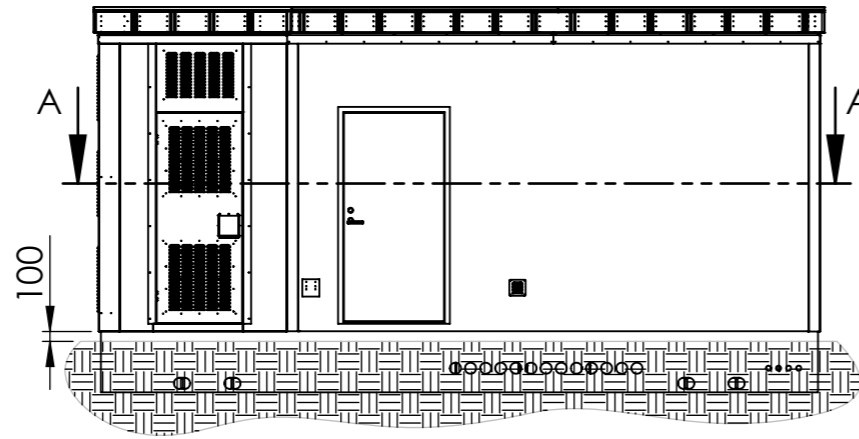

Denna ritning är KL Industris egendom. Allt obehörigt begagnande av ritningen beivras enligt lag.  
KL Industri AB®

SECTION A-A

**Inv. höjd: 2,76 m**  
**Vikt station (inkl. fundament): 18 500 kg**

Konstr.	MJ	Ritad	MJ	Kop.		Kontr.		Stand.		Godk.		Skala	1:75	Datum	2018-10-04	Ersätter		
 <b>KL INDUSTRI AB®</b> <small>MORE ELECTRIC GROUP</small>													Trafostation 7,1 m Byggnadsritning		Artikel Nr.		Sida	1/1
													Ritn. Nr.	0R104642	Rev.			