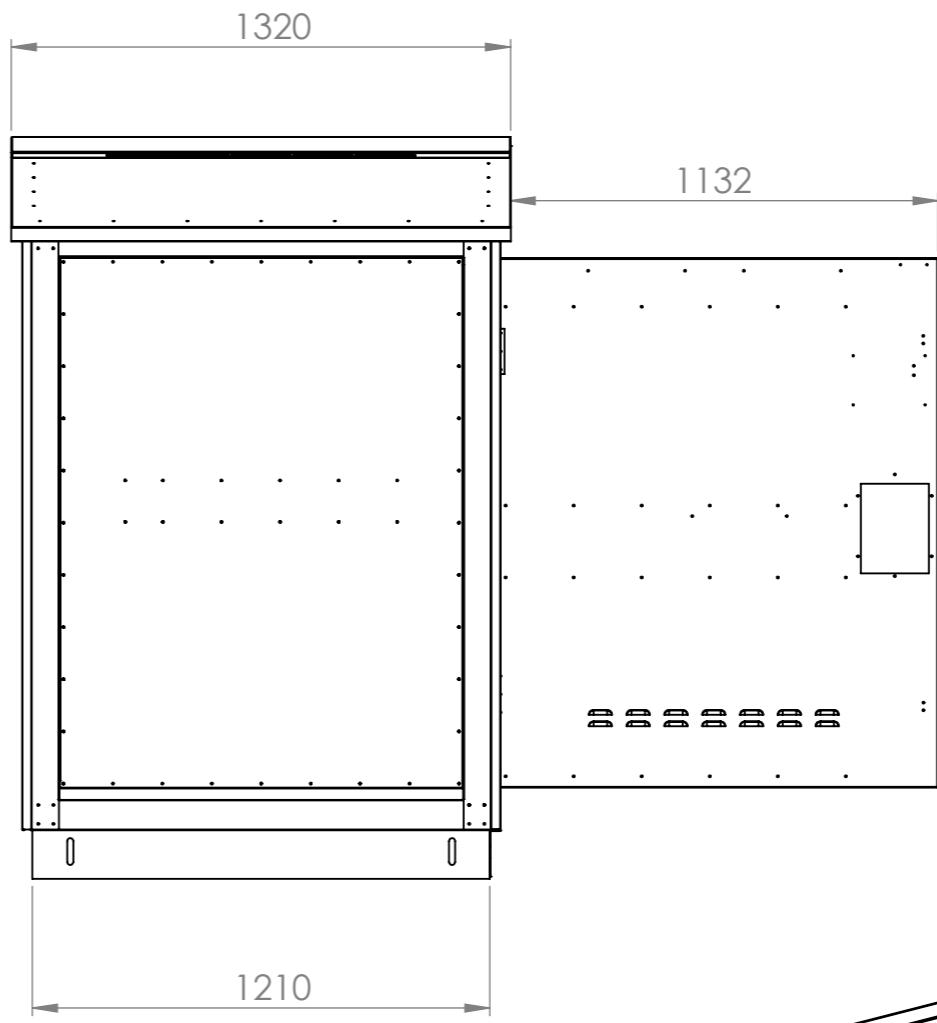

Denna ritning är KL Industris egendom. Allt obehörigt begagnande av ritningen beivras enligt lag.
KL Industri AB

Konstr.	CH	Ritad	CH	Kop.		Kontr.		Stand.		Godk.		Skala	1:50	Datum		Ersätter	
 KL INDUSTRI AB MORE ELECTRIC GROUP													BYGGLOVSRITNING AVGRENINGSSKÅP Elitskåp 424		Artikel Nr.	Sida	1/1
													Ritn. Nr.	0R101792		Rev.	