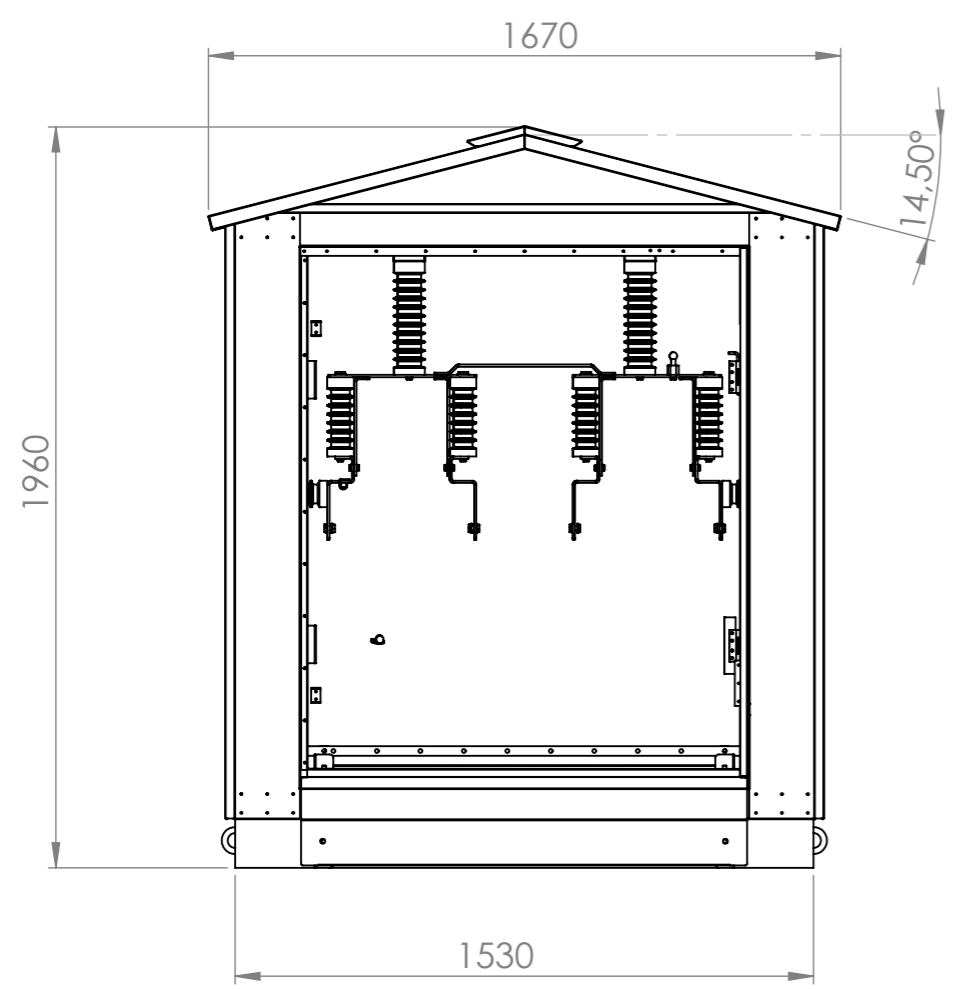

Denna ritning är KL Industris egendom. Allt obehörigt begagnande av ritningen beivras enligt lag.
KL Industri AB

Konstr.	CH	Ritad	CH	Kop.		Kontr.		Stand.		Godk.		Skala	1:50	Datum		Ersätter	
 KL INDUSTRI AB MORE ELECTRIC GROUP													BYGGLOVSRITNING AVGRENINGSSKÅP Elitskåp 424		Artikel Nr.	Sida	1/1
													Ritn. Nr.	0R101792		Rev.	