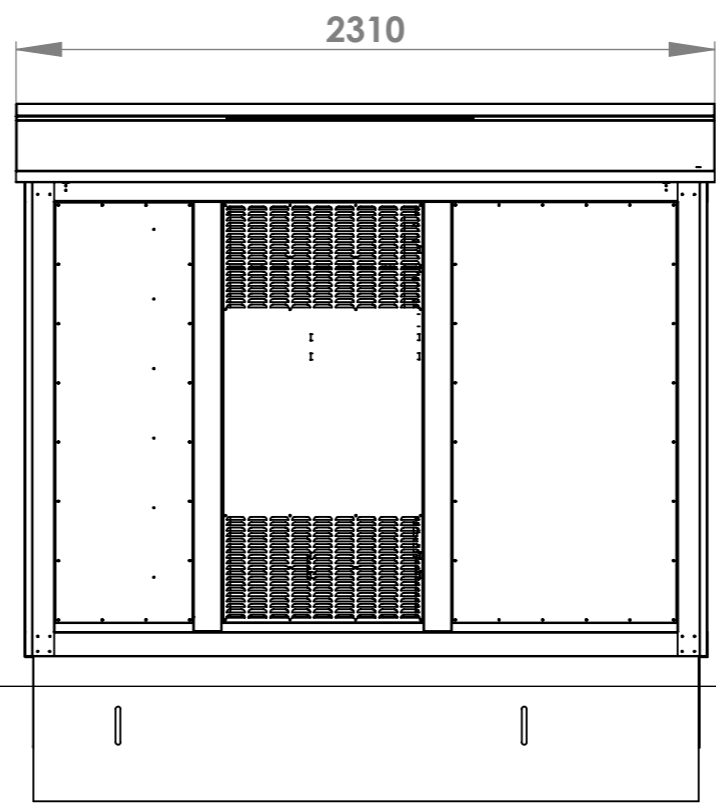

1 2 3 4 5 6 7 8 9 10

A
B
C
D
E
F
G
H

A
B
C
D
E
F
G
H