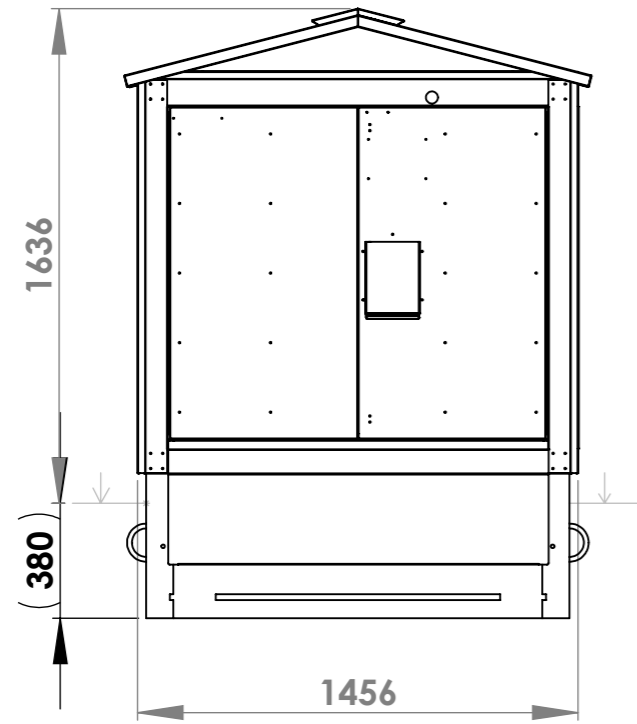

Denna ritning är KL Industris egendom. Allt obehörigt begagnande av ritningen beivras enligt lag. KL Industri AB®

Nr	Anf	Ändring	Datum	Inf.	Godk.
1					
2					
3					

Konstr.	Tl	Ritad	Tl	Kop.		Konstr.		Stand.		Godk.		Skala	1:25	Datum	2010-10-11	Ersätter	
 KL INDUSTRI AB® <small>MORE ELECTRIC GROUP</small>													Byggnadsritning		Artikel Nr.	Sida	1/1
													SatElit 10		Ritn. Nr.	0R101633	