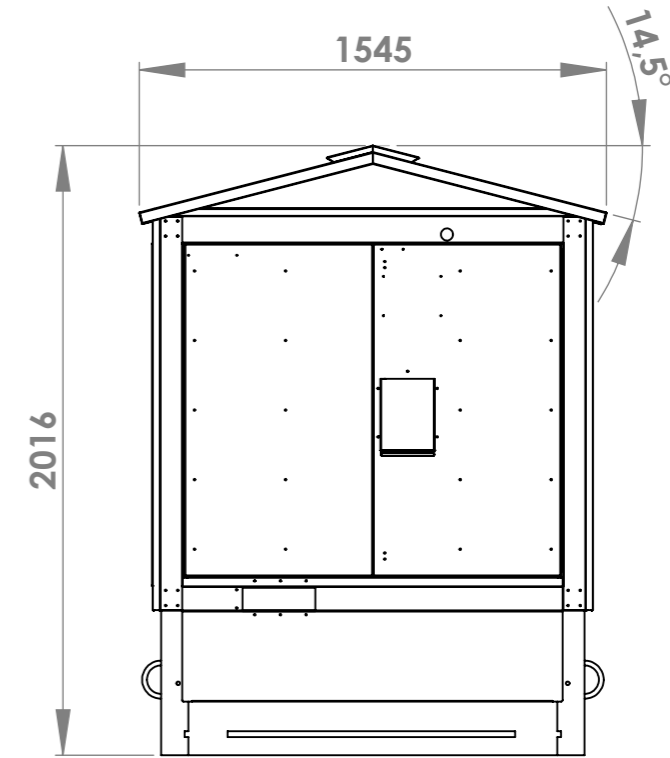

Denna ritning är KL Industris egendom. Allt obehörigt begagnande av ritningen beivras enligt lag. KL Industri AB®

Nr	Anf	Ändring	Datum	Inf.	Godk.
1					
2					
3					

Konstr.	Tl	Ritad	Tl	Kop.		Konstr.		Stand.		Godk.		Skala	1:25	Datum	2010-10-11	Ersätter	
 KL INDUSTRI AB® <small>MORE ELECTRIC GROUP</small>													Byggnadsritning		Artikel Nr.	Sida	1/1
													SatElit 10		Ritn. Nr.	0R101633	