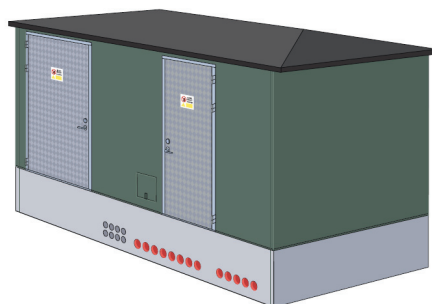

Röd

NCS kod: S5040-Y80R

Grön

NCS kod: S6005-G50Y