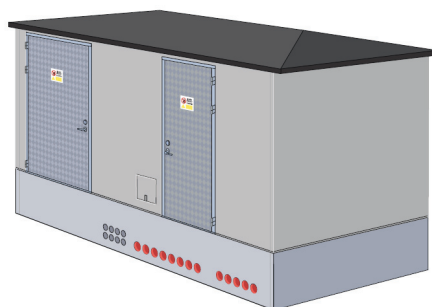

Gul

NCS kod: S1030-Y10R

Grå

NCS kod: S2502-Y