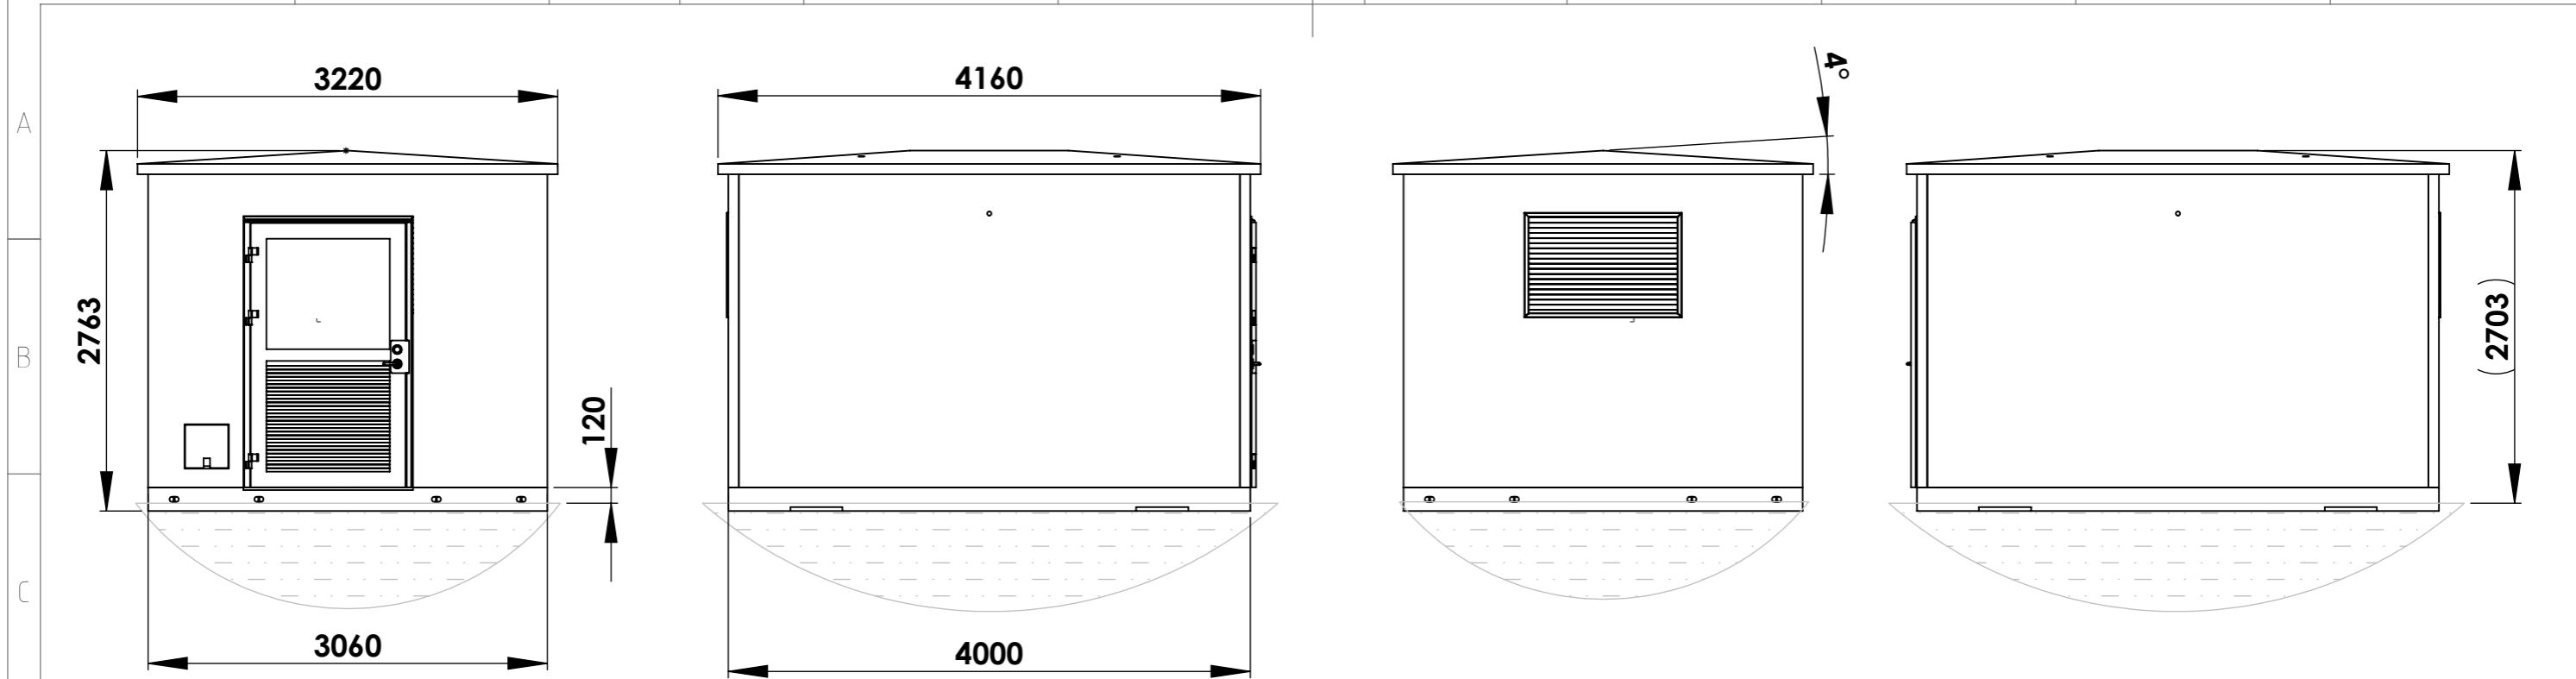

Denna ritning är KL Industris egendom. Allt obehörigt begagnande av ritningen beivras enligt lag. KL Industri AB®

Nr	Ant	Ändring	Datum	Inf.	Godk.
1					
2					
3					

Ritad av MJ	Godkänd av	Material	Vikt	Generell Tolerans	Ritningsnr 0R102686	Ersätter	
 KL INDUSTRI AB® <small>MORE ELECTRIC GROUP</small>				B1 BREDDAD		Artikelnr	
				Bygglovsritning		Skala 1:50	Format A3
					Datum 2022-10-25	Sida 1 av 1	Revision