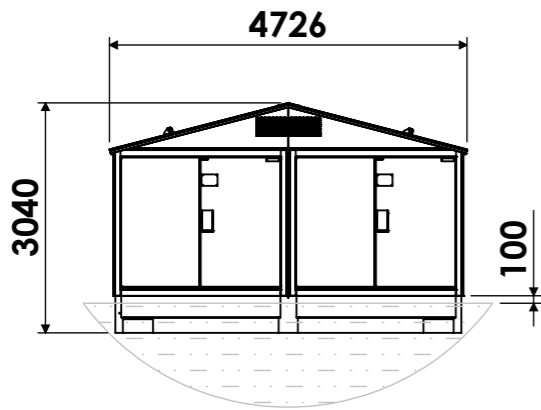

Denna ritning är KL Industris egendom. Allt obehörigt begagnande av ritningen beivras enligt lag.
KL Industri AB®

Nr	Ant	Ändring	Datum	Inf.	Godk.
1		Uppdaterat måttsättning	2024-03-12	SHS	

Ritad av TH	Godkänd av AW	Material	Vikt	Generell Tolerans	Ritningsnr 0R107104-2	Ersätter
		2xELIT4		Artikelnr	Skala 1:100	Format A3
		BYGGLOVSRITNING / RAKENNUSLUPAPIIRUSTUS		Datum 2023-01-10	Sida 1 av 1	Proj.metod Revision 1