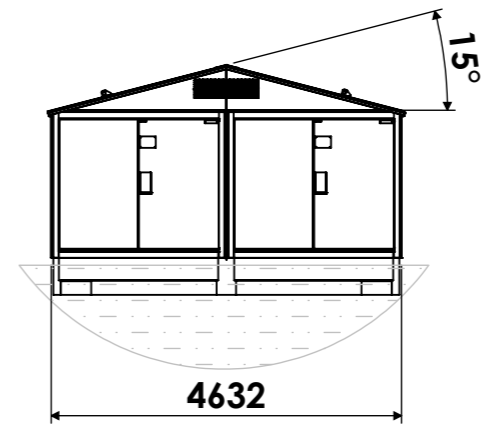

Denna ritning är KL Industris egendom. Allt obehörigt begagnande av ritningen beivras enligt lag.
KL Industri AB®

Nr	Ant	Ändring	Datum	Inf.	Godk.
1		Uppdaterat måttsättning	2024-03-12	SHS	

Ritad av TH	Godkänd av AW	Material	Vikt	Generell Tolerans	Ritningsnr 0R107104-2	Ersätter
		2xELIT4		Artikelnr	Skala 1:100	Format A3
		BYGGLOVSRITNING / RAKENNUSLUPAPIIRUSTUS		Datum 2023-01-10	Sida 1 av 1	Proj.metod Revision 1