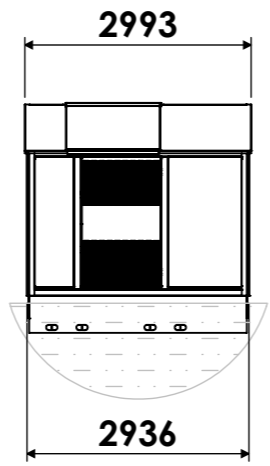

Denna ritning är KL Industris egendom. Allt obehörigt begagnande av ritningen beivras enligt lag.
KL Industri AB®

Nr	Ant	Ändring	Datum	Inf.	Godk.
1		Uppdaterat måttsättning	2024-03-12	SHS	

Ritad av TH	Godkänd av AW	Material	Vikt	Generell Tolerans	Ritningsnr 0R107104-2	Ersätter
		2xELIT4		Artikelnr	Skala 1:100	Format A3
		BYGGLOVSRITNING / RAKENNUSLUPAPIIRUSTUS		Datum 2023-01-10	Sida 1 av 1	Proj.metod Revision 1