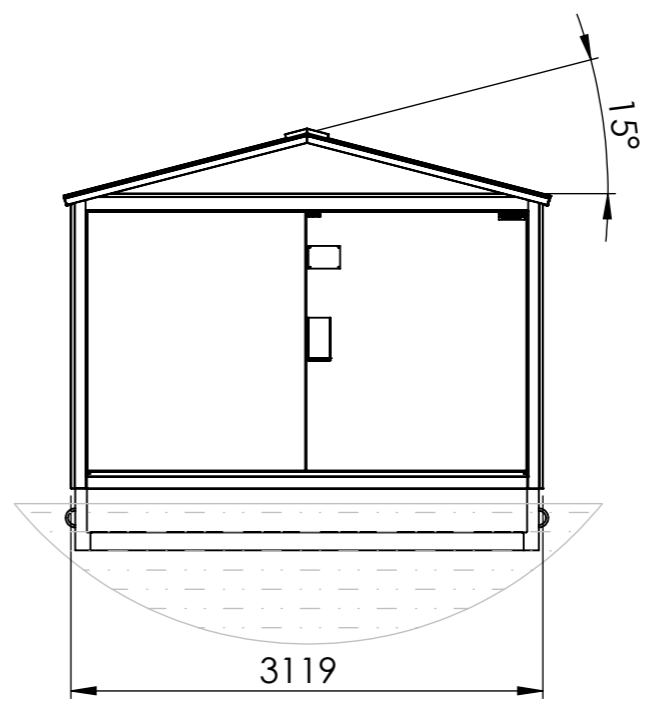

Denna ritning är KL Industris egendom. Allt obehörigt begagnande av ritningen beivras enligt lag. KL Industri AB®